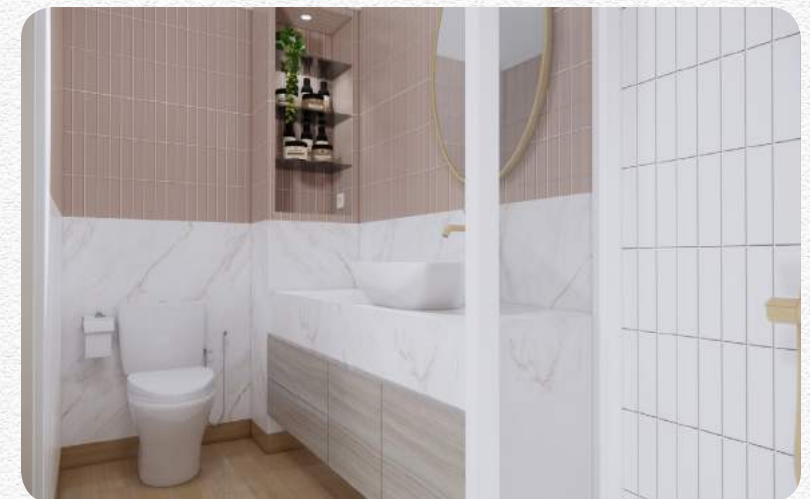

## Fitting

Fitting Materials by **Hafele**

**Harga desain  
dan pelaksanaan**

**Rp. 50.000.000**

- \* Harga bisa berubah sesuai dengan spesifikasi material dan desain yang direncanakan
- \* Harga diatas belum termasuk loose furniture dan pekerjaan sipil
- \* Harga bisa berubah untuk luar wilayah ( Cirebon, Indramayu, Kuningan, Majalengka )