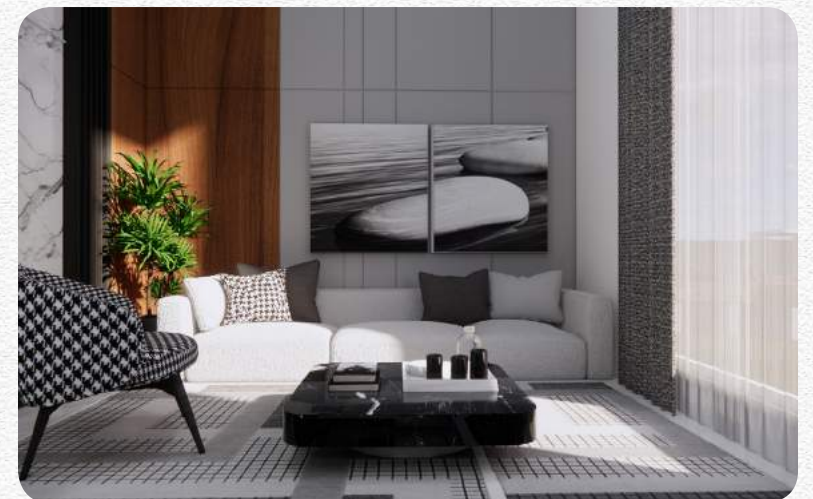

02 Collections // Luxury Elegant

20,4 m²

Ruang Tamu

Include Pintu Utama

Material Utama

Medium Density Fiberboard (MDF)
tipe High Moisture Resistant (HMR)

Finishing

High Pressure Laminate (HPL)
by **AICA Asia** dan **AICA Cerarl**

Finishing Duco

Fitting

Fitting Materials by **Hafele**

Lain - lain

Carpet custom by Salsa Carpet

Custom sofa armchair

**Harga desain
dan pelaksanaan**

Rp. 58.000.000

- Harga bisa berubah sesuai dengan spesifikasi material dan desain yang direncanakan
- Harga diatas belum termasuk loose furniture dan pekerjaan sipil
- Harga bisa berubah untuk luar wilayah (Cirebon, Indramayu, Kuningan, Majalengka)